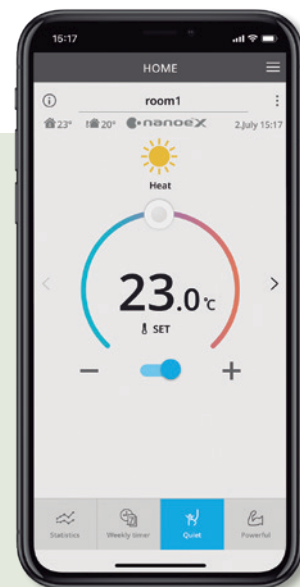

1) Technológia nanoe™ X je k dispozícii v určitých radoch. 2) Vypočítané údaje spotreby energie závisia od kvantity napájania. 3) Akékoľvek opravy/servis zverte kvalifikovaným technikom.