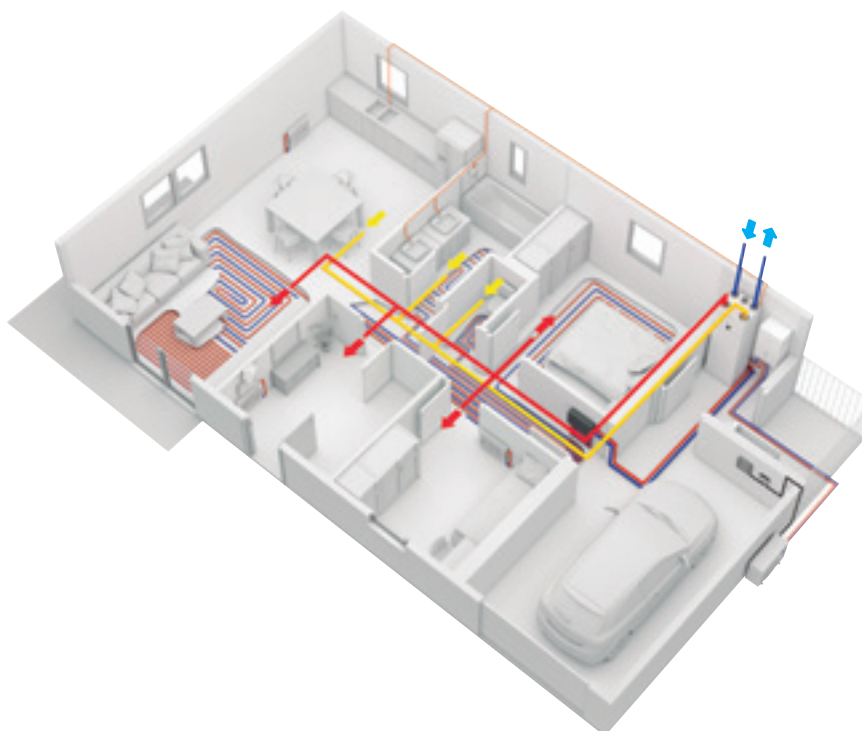

Větrací jednotka s rekuperací tepla

1 **Pohodlí**
Tepelný komfort.

2 **Úspora energie**
Nižší potřeba vytápění díky nižším tepelným ztrátám.

3 **Úspora prostoru**
Jednotku lze instalovat nad hranatou nádrž TUV nebo nad vnitřní jednotku typu All in One Compact.

4 **Lepší uživatelské rozhraní**
Větrací jednotku a systém vytápění lze ovládat jedním dálkovým ovladačem.

Větrací systémy s rekuperací tepla nabízí uživatelům vysokou úroveň pohodlného bydlení díky čistému vzduchu s regulovanou teplotou. Rekuperační jednotky jsou ideální pro použití v domech majitelů, kteří hledají vysoký výkon a maximální pohodlí.

Větrací jednotka s rekuperací tepla		PAW-A2W-VENTA-R	PAW-A2W-VENTA-L
Jmenovitý průtok vzduchu	m ³ /h	204 při 50 Pa	
Maximální průtok vzduchu	m ³ /h	292 při 100 Pa	
SPF		1,24 při 204 m ³ /h	
Typ pohonu rotačního výměníku tepla		Proměnné otáčky	
Typ výměníku		Rotační	
Účinnost rekuperace tepla		84 %	
Napájení	V / Hz	230 / 50 / jednofázový	
Příkon	W	176	
Energetická třída, základní jednotka		A	
Energetická třída, jednotka s místním ovládním dle požadavků		A	
Hladina hluku	dB	38	
Rozměry (Š x V x H)	mm	598 x 450 x 500	
Hmotnost	kg	46	
Montážní poloha		Svislá	
Strana přívodu		Pravá	Levá
Připojení potrubí	mm	DN125	
Třída filtrace, přívodní vzduch		F7/ePM1 60 %	
Třída filtrace, odsávaný vzduch		M5/ePM10 50 %	
Minimální venkovní teplota	°C	-20	

Příslušenství (volitelné)	
PAW-VEN-FLTKit	Souprava filtrů přívodního a odsávaného vzduchu
PAW-VEN-ACCPCB	Volitelná deska s elektronikou pro další funkce
PAW-VEN-DPL	Dotykový ovládací panel HRV. Bílý rám (kabel je nutno objednat zvlášť)
PAW-VEN-CBLEXT12	Kabel se zástrčkou pro elektrické propojení jednotky a ovládacího panelu, typ CE a CD (12 m)
PAW-VEN-DIVPLG	Dvojitá zástrčka pro instalaci několika ovládacích panelů typu CD nebo CE pro jednu jednotku